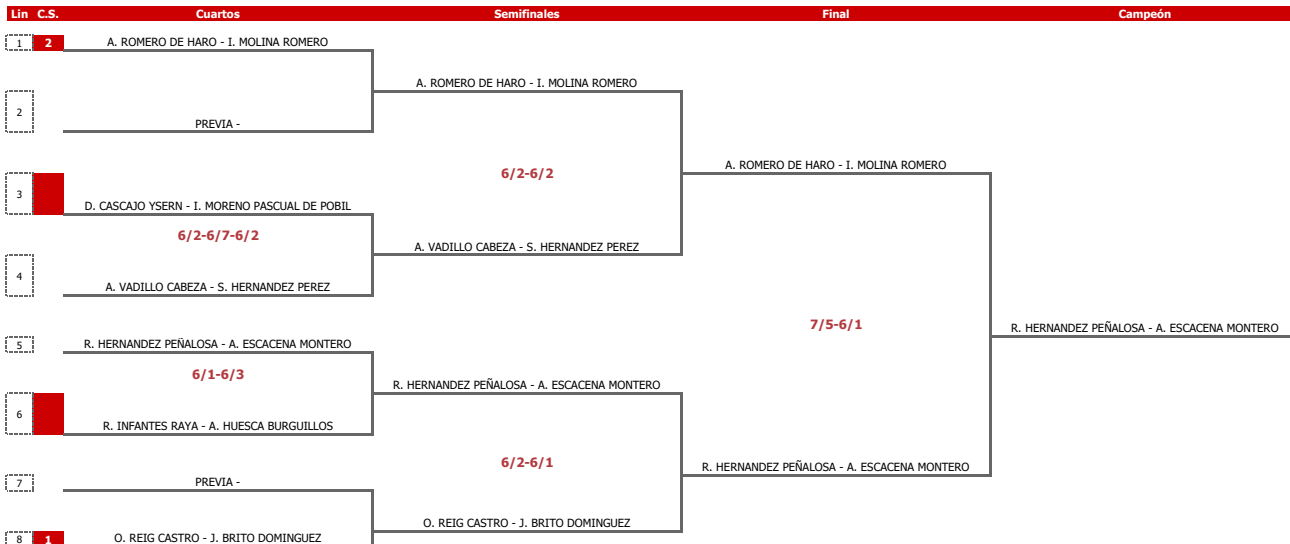

OPEN MENORES - SEVILLA

Nivel: PRIMERA - Categoría: JUNIOR - Género: MASCULINO

Cabezas de Serie:

C.S	Equipo	Puntos
1	O. REIG CASTRO/J. BRITO DOMINGUEZ	7060
2	A. ROMERO DE HARO/I. MOLINA ROMERO	5196
3		
4		
5		
6		
7		
8		