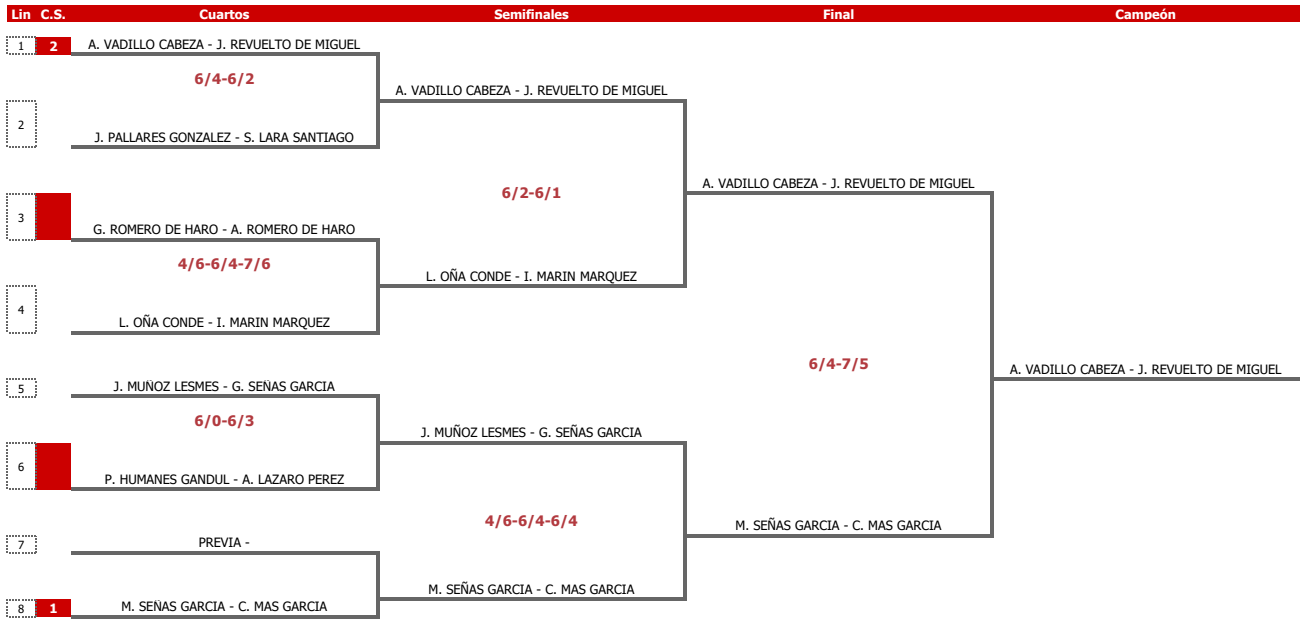

OPEN MENORES - SEVILLA

Nivel: PRIMERA - Categoría: INFANTIL - Género: MASCULINO

Cabezas de Serie:

C.S	Equipo	Puntos
1	M. SEÑAS GARCIA/C. MAS GARCIA	5755
2	A. VADILLO CABEZA/J. REVUELTO DE MIGUEL	5024
3		
4		
5		
6		
7		
8		